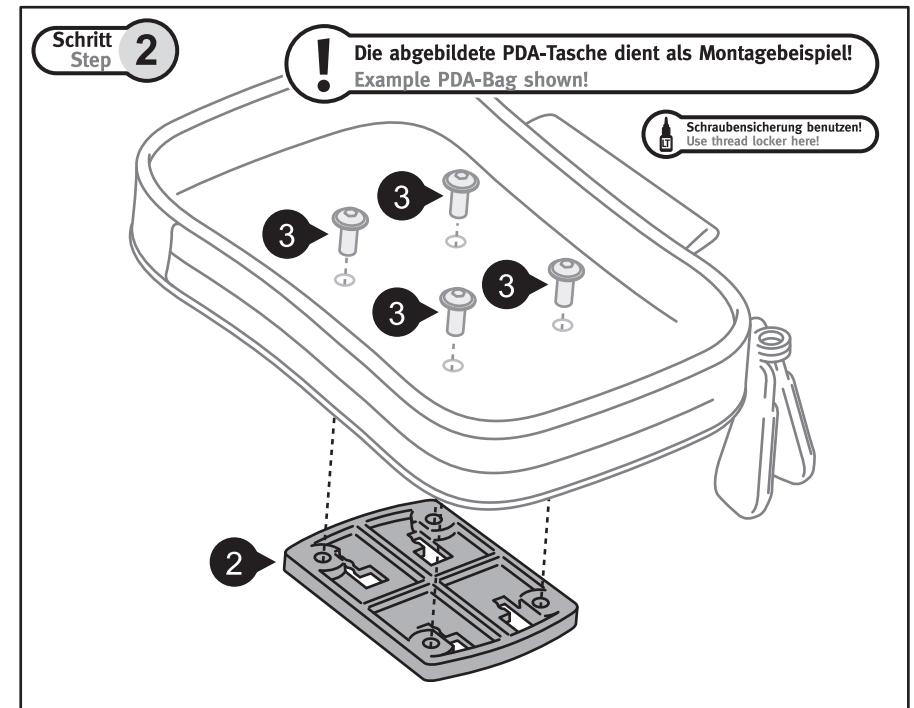

GPS.00.308.014 00

Anzahl/ Pcs. 1

3 Linsenkopfschraube
Lenshead Screw

M4 x 8 ISO 7380

Anzahl/ Pcs. 8

4 Unterlegscheibe
Washer

A 4,3 DIN 9021

Anzahl/ Pcs. 4

INFORMATION Bitte beachten Sie bei Montage der GPS-Geräteadapter (1) und (2), dass die Schrauben (3) nicht überstehen, da sonst die Aufschiebefunktion beider Teile blockiert wird.

Aufgrund variabler Bodenstärken der PDA/GPS-Taschen kann es notwendig sein, die der jeweiligen PDA/GPS-Tasche beigegepackten Schrauben für die Montage des GPS-Geräteadapter Oberteils (2) zu verwenden. Benutzen Sie in diesem Fall die Unterlegscheiben (4), um die Überlänge der Schrauben auszugleichen.