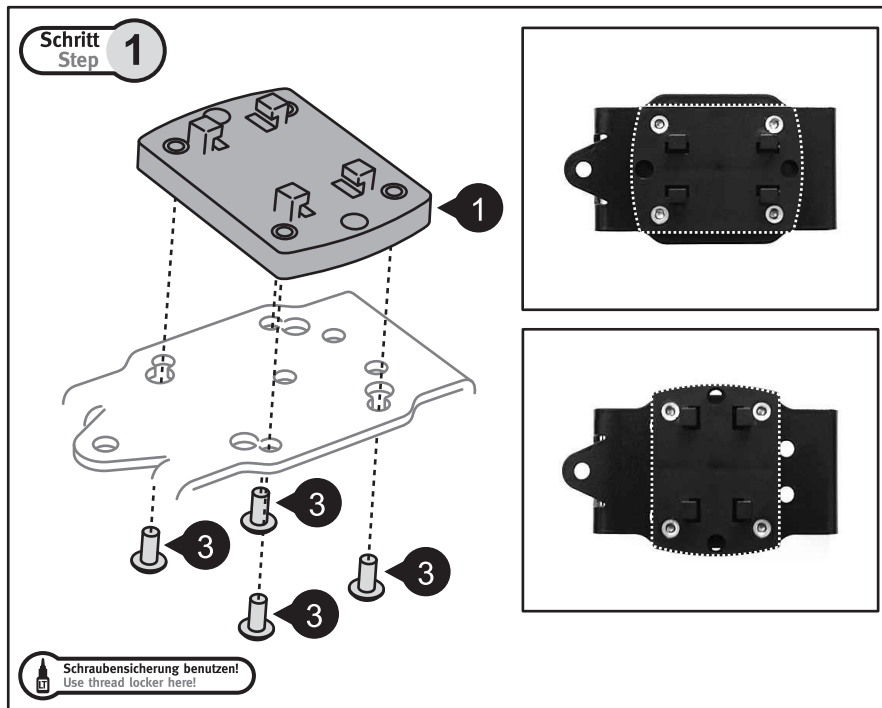

GPS.00.308.014 00

Anzahl/ Pcs. 1

3 Linsenkopfschraube
Lenshead Screw

M4 x 8 ISO 7380

Anzahl/ Pcs. 8

4 Unterlegscheibe
Washer

A 4,3 DIN 9021

Anzahl/ Pcs. 4

INFORMATION Bitte beachten Sie bei Montage der GPS-Geräteadapter (1) und (2), dass die Schrauben (3) nicht überstehen, da sonst die Aufschiebefunktion beider Teile blockiert wird.

Aufgrund variabler Bodenstärken der PDA/GPS-Taschen kann es notwendig sein, die der jeweiligen PDA/GPS-Tasche beigegepackten Schrauben für die Montage des GPS-Geräteadapter Oberteils (2) zu verwenden. Benutzen Sie in diesem Fall die Unterlegscheiben (4), um die Überlänge der Schrauben auszugleichen.